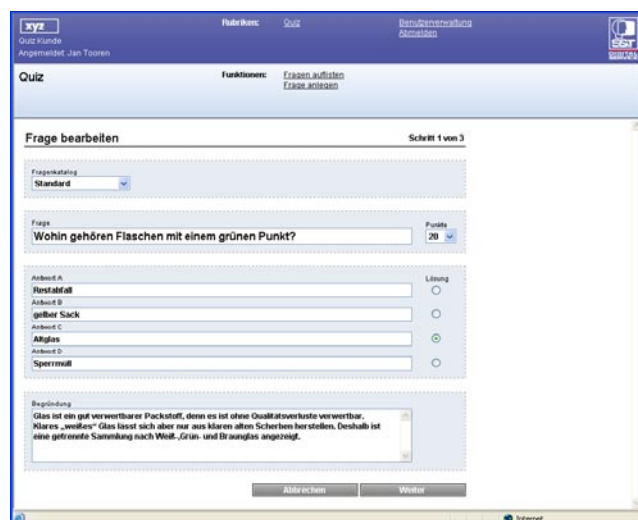

Ein Fragenkatalog mit 100 Fragen zum Sachgebiet wird mitgeliefert. Weitere Fragenkataloge stehen optional zur Verfügung.

Der Abfallspezi eignet sich auch für die Realisierung eines Online-Gewinnspiels.

Mit dem komfortablen Web-Interface können Sie Fragen verändern oder entfernen und natürlich auch neue, eigene Fragen einstellen. Werden Sie Quizmaster!

www.spiele.abfallberatung.de

Bestenliste

| Platz | Name | Status | Punkte | Datum |
|-------|--------------|----------|--------|------------|
| 1 | oasch | Spezi | 1170 | 01.11.2007 |
| 2 | oasch | Experte | 810 | 01.11.2007 |
| 3 | Abfall-Heini | Amateur | 570 | 30.10.2007 |
| 4 | jan | Amateur | 550 | 30.10.2007 |
| 5 | oasch | Amateur | 390 | 01.11.2007 |
| 6 | jr | Amateur | 380 | 01.11.2007 |
| 7 | KamikazeCaro | Amateur | 370 | 03.11.2007 |
| 8 | oasch | Amateur | 350 | 01.11.2007 |
| 9 | oasch | Anfänger | 300 | 01.11.2007 |
| 10 | stefli | Anfänger | 290 | 01.11.2007 |
| 11 | Wolle | Anfänger | 240 | 31.10.2007 |
| 12 | oasch | Anfänger | 240 | 01.11.2007 |
| 13 | stefli | Anfänger | 230 | 01.11.2007 |
| 14 | KamikazeCaro | Anfänger | 210 | 03.11.2007 |
| 15 | Jan | Anfänger | 200 | 16.10.2007 |
| 16 | hallole | Anfänger | 200 | 03.11.2007 |
| 17 | oasch | Anfänger | 180 | 01.11.2007 |
| 18 | Maxe | Anfänger | 180 | 04.11.2007 |
| 19 | oasch | Anfänger | 170 | 01.11.2007 |
| 20 | oasch | Anfänger | 170 | 01.11.2007 |